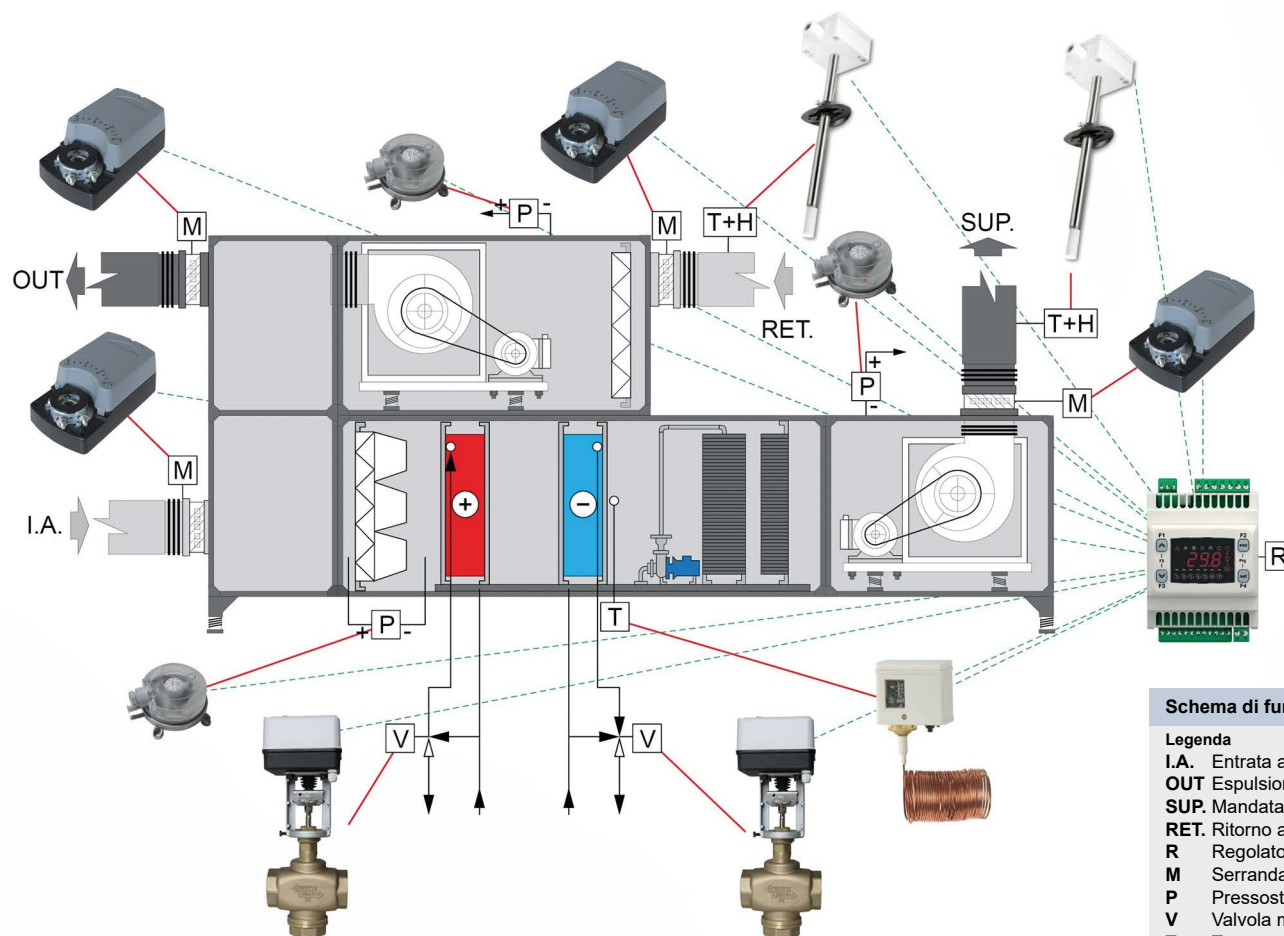

### Impiantistica

- Realizzazione di collegamenti elettrici bordo macchina su centrali trattamento aria
- Realizzazione di impianti completi e/o modifiche su impianti esistenti

eatec

# Clienti Target

Costruttori:

- UTA (Unità trattamento aria)
- Centrali termiche
- Chiller
- Pompe di calore
- Rooftop
- Recuperatori di calore

Installatori / integratori di sistema:

- Impianti aria (VMC)
- Impianti idronici
- Impianti misti (aria/acqua)
- Automazione commerciale
- BMS
  
- Rivenditori / grossisti / distributori

# Il nostro **Loop di controllo**

**Schema di funzionamento di un'unità di trattamento aria (UTA)**

**Legenda**

- I.A. Entrata aria pulita dall'esterno
- OUT Espulsione aria viziata
- SUP. Mandata aria trattata verso l'utenza
- RET. Ritorno aria dall'utenza
- R Regolatore
- M Serranda motorizzata
- P Pressostato differenziale
- V Valvola motorizzata
- T Termostato antigelo di sicurezza
- T+H Trasmettitore di umidità e temperatura